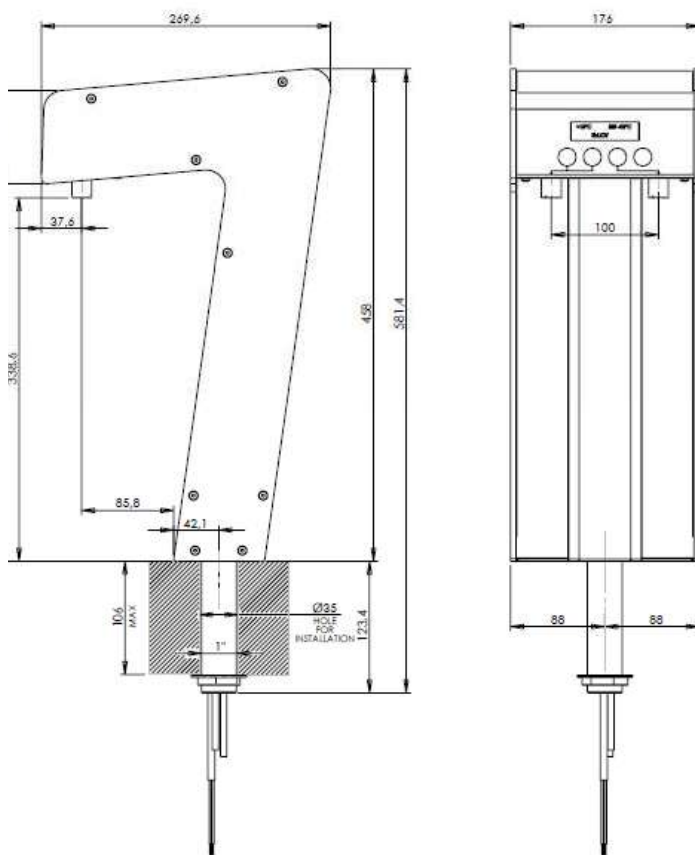

DRINKTOWER

*Erogatore Elettronico Professionale
Professional Electronic Dispenser*

Completa gli impianti sottobanco offrendo funzioni elettroniche avanzate :

- Rubinetto professionale a tre vie in grado di erogare acqua ambiente, fredda e frizzante.
- Display Lcd da 16x2
- Corpo in acciaio e alluminio satinato per garantire il massimo dell'igiene e semplificare la manutenzione/pulizia del prodotto
- Flussimetro per assicurare una misurazione precisa e puntuale della quantità di acqua erogata
- Erogazione automatica con impostazione della dose d'acqua
- Allarme sostituzione filtro
- Risciacquo automatico del circuito idrico.

Complete underfloor systems offering advanced electronic functions:

- Professional three-way valve able to supply room, cold and sparkling water.
- 16x2 LCD Display
- Body in steel and satin aluminum to guarantee maximum hygiene and simplify the maintenance / cleaning of the product
- Flow meter to ensure accurate and precise measurement of the quantity of water supplied
- Automatic delivery with setting of the water dose
- Filter replacement alarm
- Automatic flushing of the water circuit.